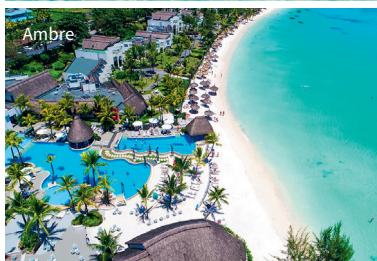

ILE MAURICE

OFFRE DE RÉOUVERTURE SUN RESORTS

Edition du 15.06.21

Réservation avant le 31.07.2021

Vols, transferts privés, 12 nuits en demi-pension, 1 excursion incluse

Valable du 01.10.2021 (premier départ) au 23.04.2022 (dernier retour)