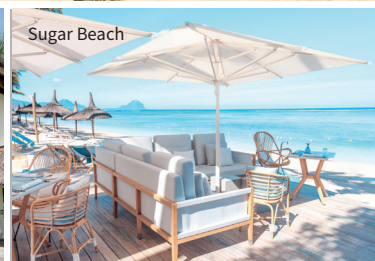

ILE MAURICE

OFFRE DE RÉOUVERTURE SUN RESORTS

Edition du 15.06.21

Réservation avant le 31.07.2021

Vols, transferts privés, 12 nuits en demi-pension, 1 excursion incluse

Valable du 01.10.2021 (premier départ) au 23.04.2022 (dernier retour)

Conditions d'entrée dès le 01.10.2021, uniquement pour les personnes vaccinées:

Test PCR négatif 72h avant le départ

AMBRE 3*+ (ADULTS +16 ANS ONLY)

1 Chambre Standard, demi-pension

Exemple de prix valable du 10 au 24.12.21 et du 02.01 au 23.04.22

dès CHF 2'445.-

LONG BEACH 5*

1 Junior Suite, demi-pension

Exemple de prix valable du 25.02 au 09.04.22

dès CHF 2'885.-

LA PIROGUE 4*

1 Garden Bungalow, demi-pension

Exemple de prix valable du 10 au 24.12.21, du 21.01 au 12.02.22

et du 25.02 au 09.04.22

dès CHF 3'085.-

SUGAR BEACH 5*

1 Chambre Deluxe Vue Mer, demi-pension

Exemple de prix valable du 10 au 24.12.21 et du 02.01 au 09.04.22

dès CHF 3'715.-

Ces prix s'entendent par personne (adulte) en chambre double et comportent les prestations suivantes :

- Vols Air France via Paris au départ de Genève (cl. R – vols d'apport en L)
- Taxes d'aéroport (CHF 435.- à ce jour via Paris)
- Transferts privés
- 12 nuits d'hôtel en demi-pension
- 1 excursion (voiture avec chauffeur durant 1 journée)
- 1 Géoguide

Offre spéciale incluse à l'hôtel :

- 2 nuits gratuites (10=12) – Offre valable pour des séjours jusqu'à 31.10.2022

Supplément sur les vols :

- Départ du 06 au 16.10 et du 20 au 26.12.21 : +CHF 125.-/personne

Suppléments à l'hôtel :

- Ambre, du 01.10 au 10.12.21 : +CHF 13.-/pers./nuit
- Ambre, du 24.12.21 au 02.01.22 : +CHF 95.-/pers./nuit
- Long Beach, du 09 au 31.10.21 : +CHF 69.-/pers./nuit
- Long Beach, du 01 au 26.11.21 : +CHF 66.-/pers./nuit
- Long Beach, du 27.11 au 23.12.21, du 03.01 au 25.02.22 et du 09 au 22.04.22 : +CHF 21.-/pers./nuit
- Long Beach, du 24.12.21 au 02.01.22 : +CHF 267.-/pers./nuit
- La Pirogue, du 01 au 15.10.21 : +CHF 34.-/pers./nuit
- La Pirogue, du 16 au 31.10.21 : +CHF 58.-/pers./nuit
- La Pirogue, du 01.11 au 10.12.21 : +CHF 53.-/pers./nuit
- La Pirogue, du 24.12.21 au 02.01.22 : +CHF 228.-/pers./nuit
- La Pirogue, du 03 au 21.01.22, du 12 au 25.02.22 et du 09 au 22.04.22 : +CHF 21.-/pers./nuit
- Sugar Beach, du 01 au 31.10.21 : +CHF 36.-/pers./nuit
- Sugar Beach, du 01.11 au 10.12.21 : +CHF 33.-/pers./nuit
- Sugar Beach, du 24.12.21 au 02.01.22 : +CHF 265.-/pers./nuit
- Sugar Beach, du 09 au 22.04.22 : +CHF 16.-/pers./nuit

Variantes :

- Autres vols, classes de réservation et/ou compagnies aériennes: prix sur demande
- Autres types de chambres sur demande

Ces offres restent sous réserve de disponibilité.

Pour une prolongation de séjour, veuillez nous consulter.